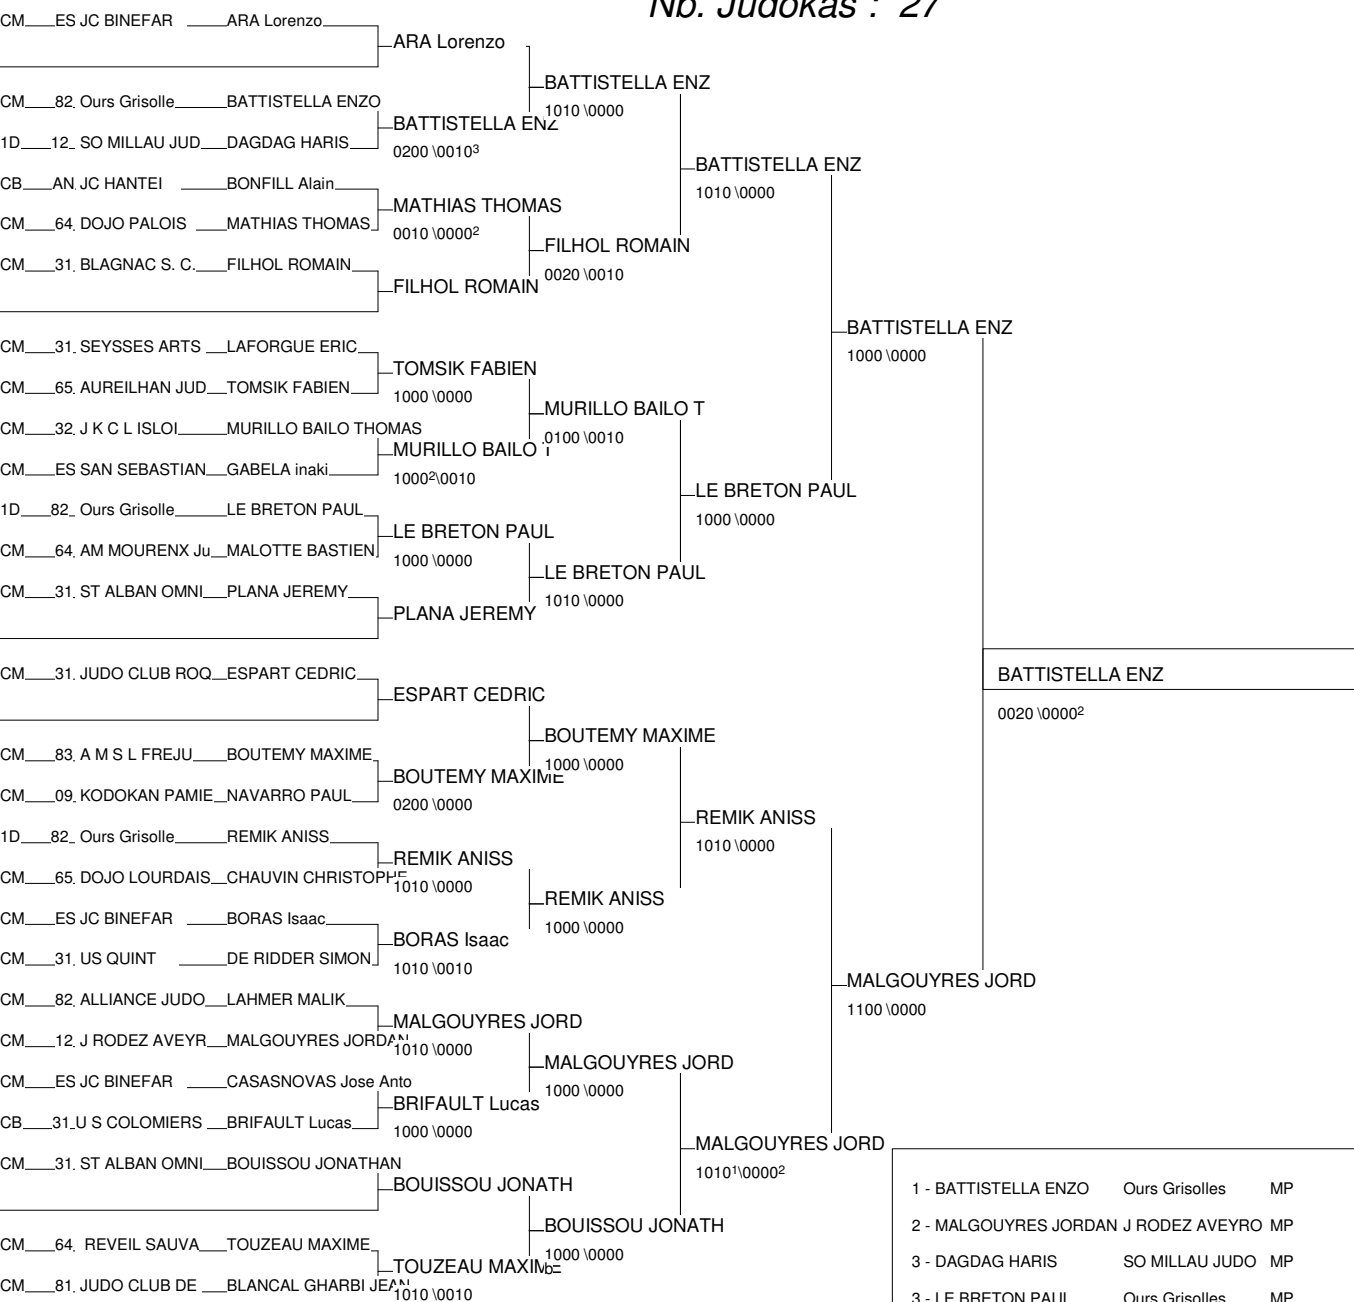

Tournoi des Cimes Cadet(te)s

TARBES 24/10/2009-24/10/2009

Cat. -60

Nb. Judokas : 35

Tournoi des Cimes Cadet(te)s

TARBES 24/10/2009-24/10/2009

Cat. -66

Nb. Judokas : 27