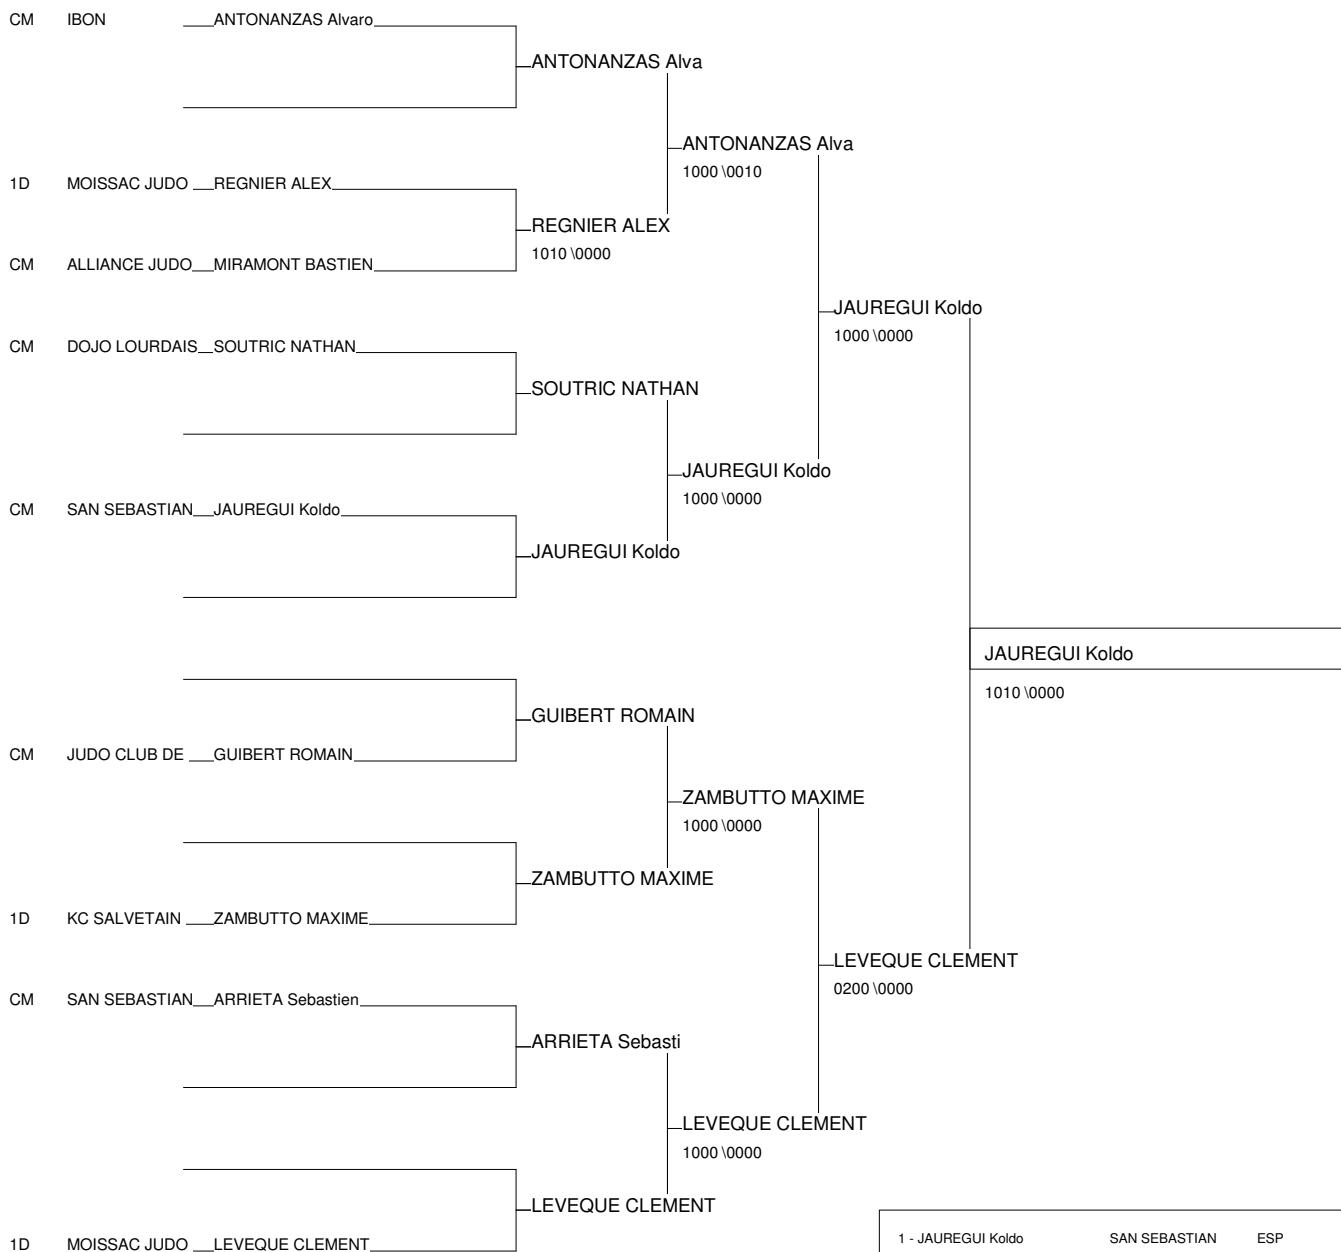

Tournoi des Cimes Cadet(te)s

TARBES 24/10/2009-24/10/2009

Cat. -73

Nb. Judokas : 9