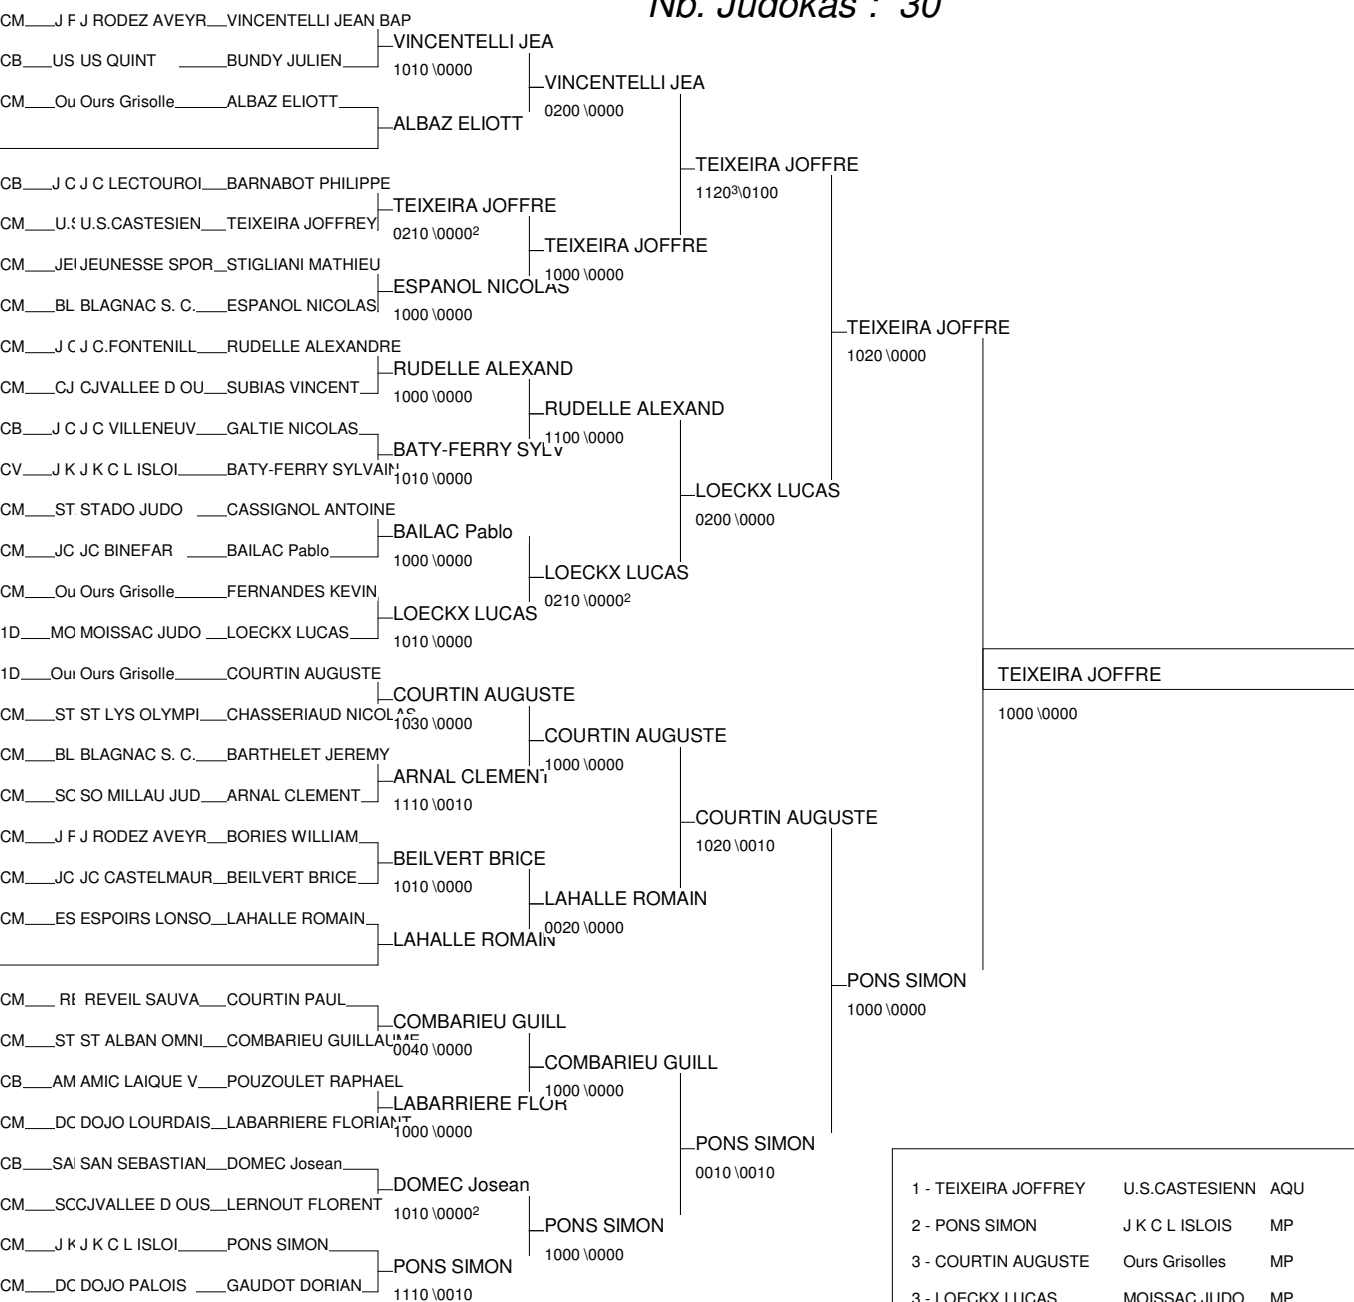

Tournoi des Cimes Cadet(te)s

TARBES 24/10/2009-24/10/2009

Cat. -55

Nb. Judokas : 30