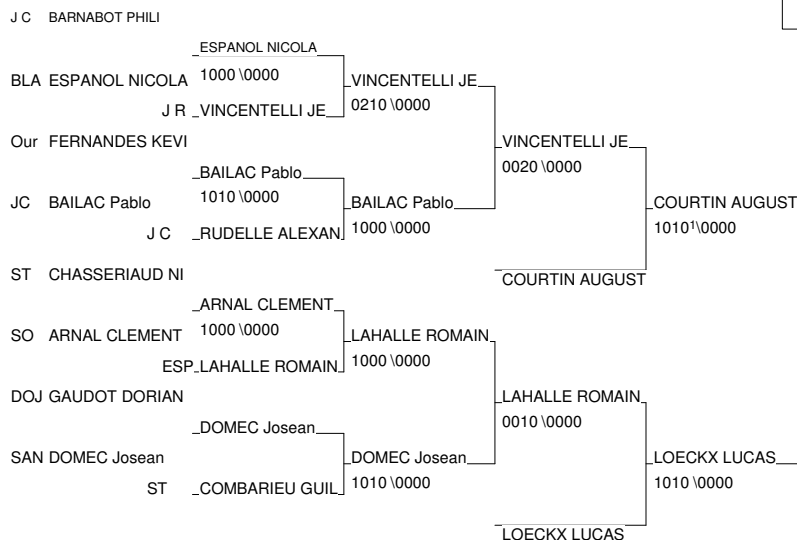

Tournoi des Cimes Cadet(te)s

TARBES 24/10/2009-24/10/2009

Cat. -55

Nb. Judokas : 30

1 - TEIXEIRA JOFFREY	U.S.CASTESIENN	AQU	U.S
2 - PONS SIMON	J K C L ISLOIS	MP	J K
3 - COURTIN AUGUSTE	Ours Grisolles	MP	Our
3 - LOECKX LUCAS	MOISSAC JUDO	MP	MOI
5 - VINCENTELLI JEAN BAP	J RODEZ AVEYRO	MP	J R
5 - LAHALLE ROMAIN	ESPOIRS LONSOI	AQU	ESP
7 - BAILAC Pablo	JC BINEFAR	ESP	JC
7 - DOMEK Josean	SAN SEBASTIAN	ESP	SAN