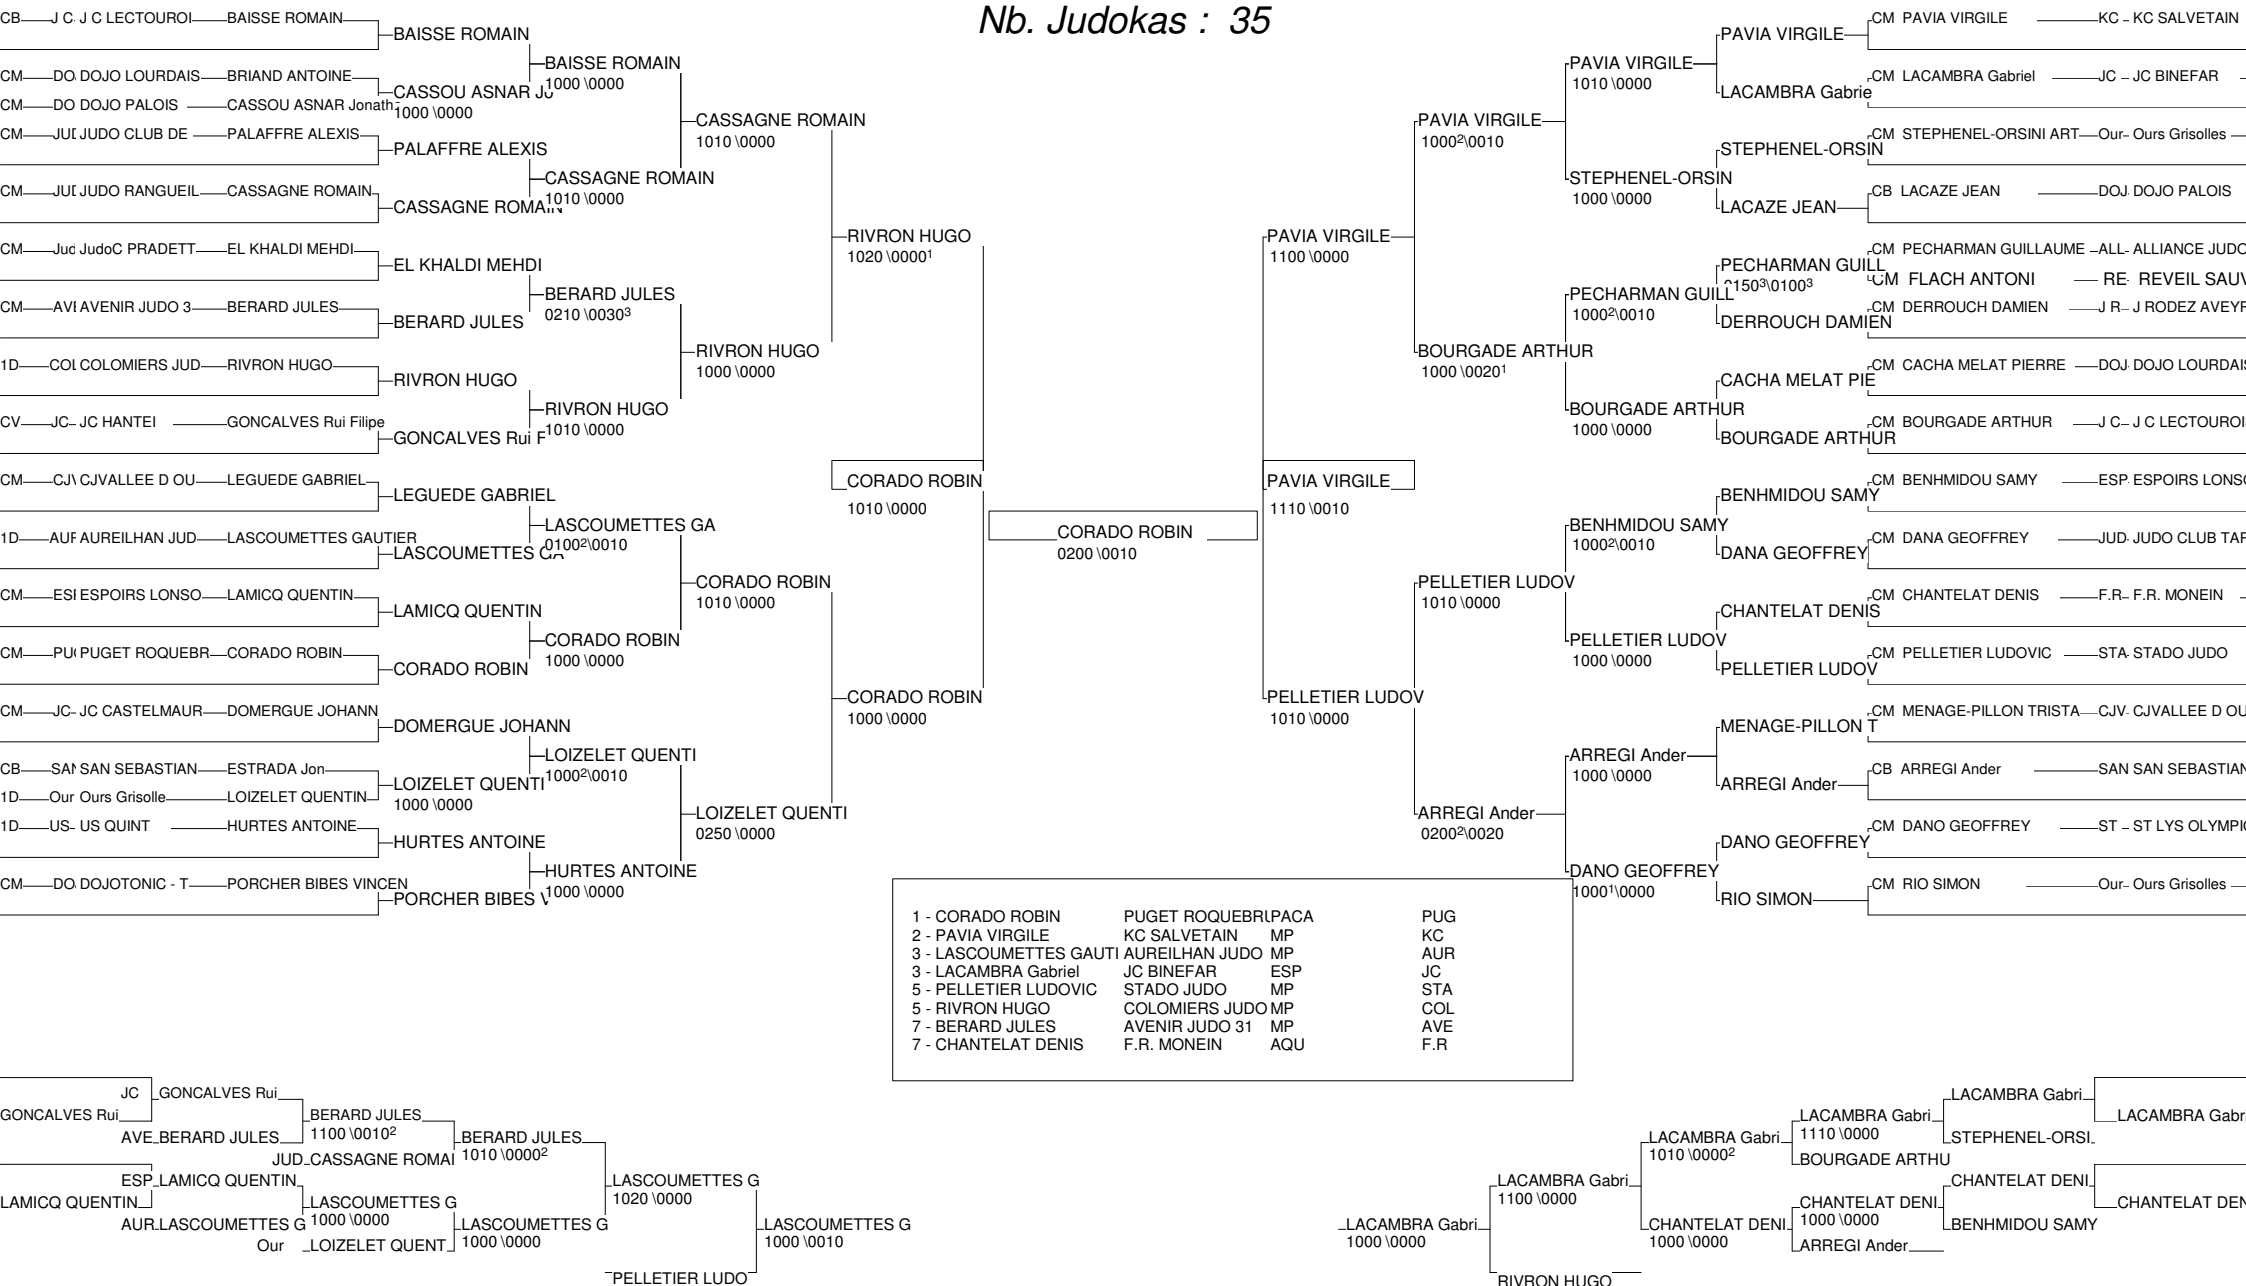

Tournoi des Cimes Cadet(te)s

TARBES 24/10/2009-24/10/2009

Cat. -60

Nb. Judokas : 35