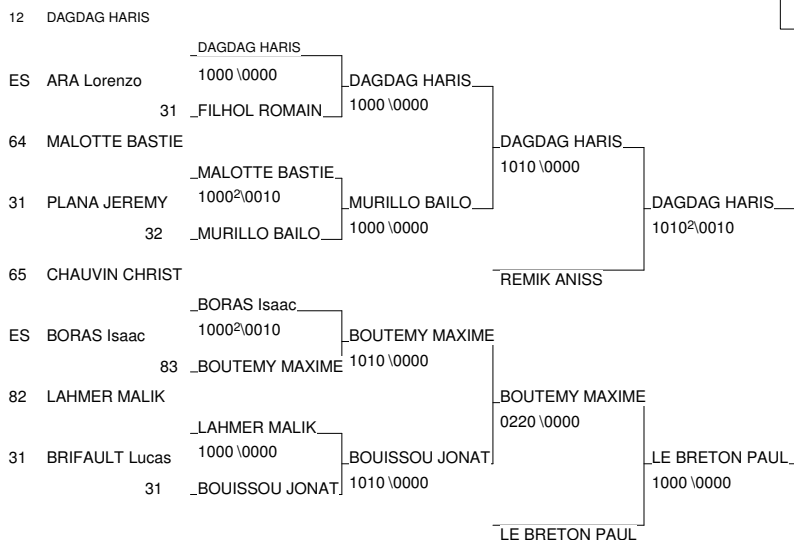

1 - BATTISTELLA ENZO	Ours Grisolles	MP	82
2 - MALGOUYRES JORDAN	J RODEZ AVEYRO	MP	12
3 - DAGDAG HARIS	SO MILLAU JUDO	MP	12
3 - LE BRETON PAUL	Ours Grisolles	MP	82
5 - REMIK ANISS	Ours Grisolles	MP	82
5 - BOUTEMY MAXIME	A M S L FREJUS	PACA	83
7 - MURILLO BAILO THOMAS	J K C L ISLOIS	MP	32
7 - BOUISSOU JONATHAN	ST ALBAN OMNIS	MP	31