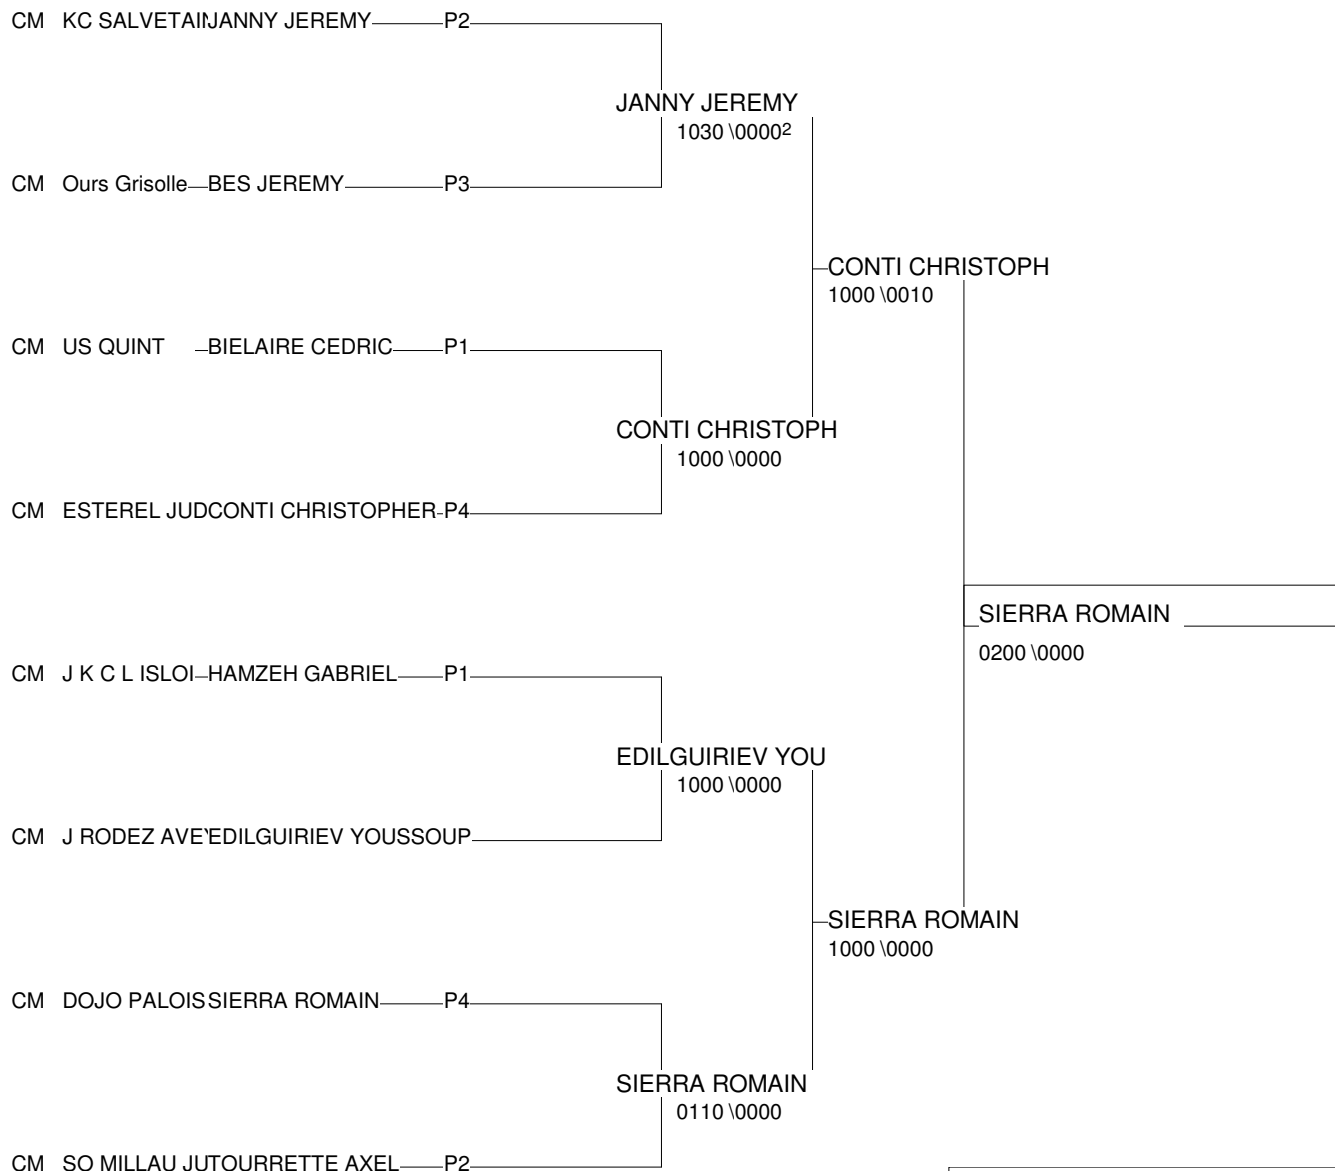

Tournoi des Cimes Cadet(te)s

TARBES 24/10/2009-24/10/2009

Cat. -46

Nb. Judokas : 8

1 - SIERRA ROMAIN DOJO PALOISAQU	P4
2 - CONTI CHRISTOI ESTEREL JUDPACA	P4
3 - EDILGUIRIEV YO J RODEZ AVE'MP	P3
3 - JANNY JEREMY KC SALVETAIMP	P2