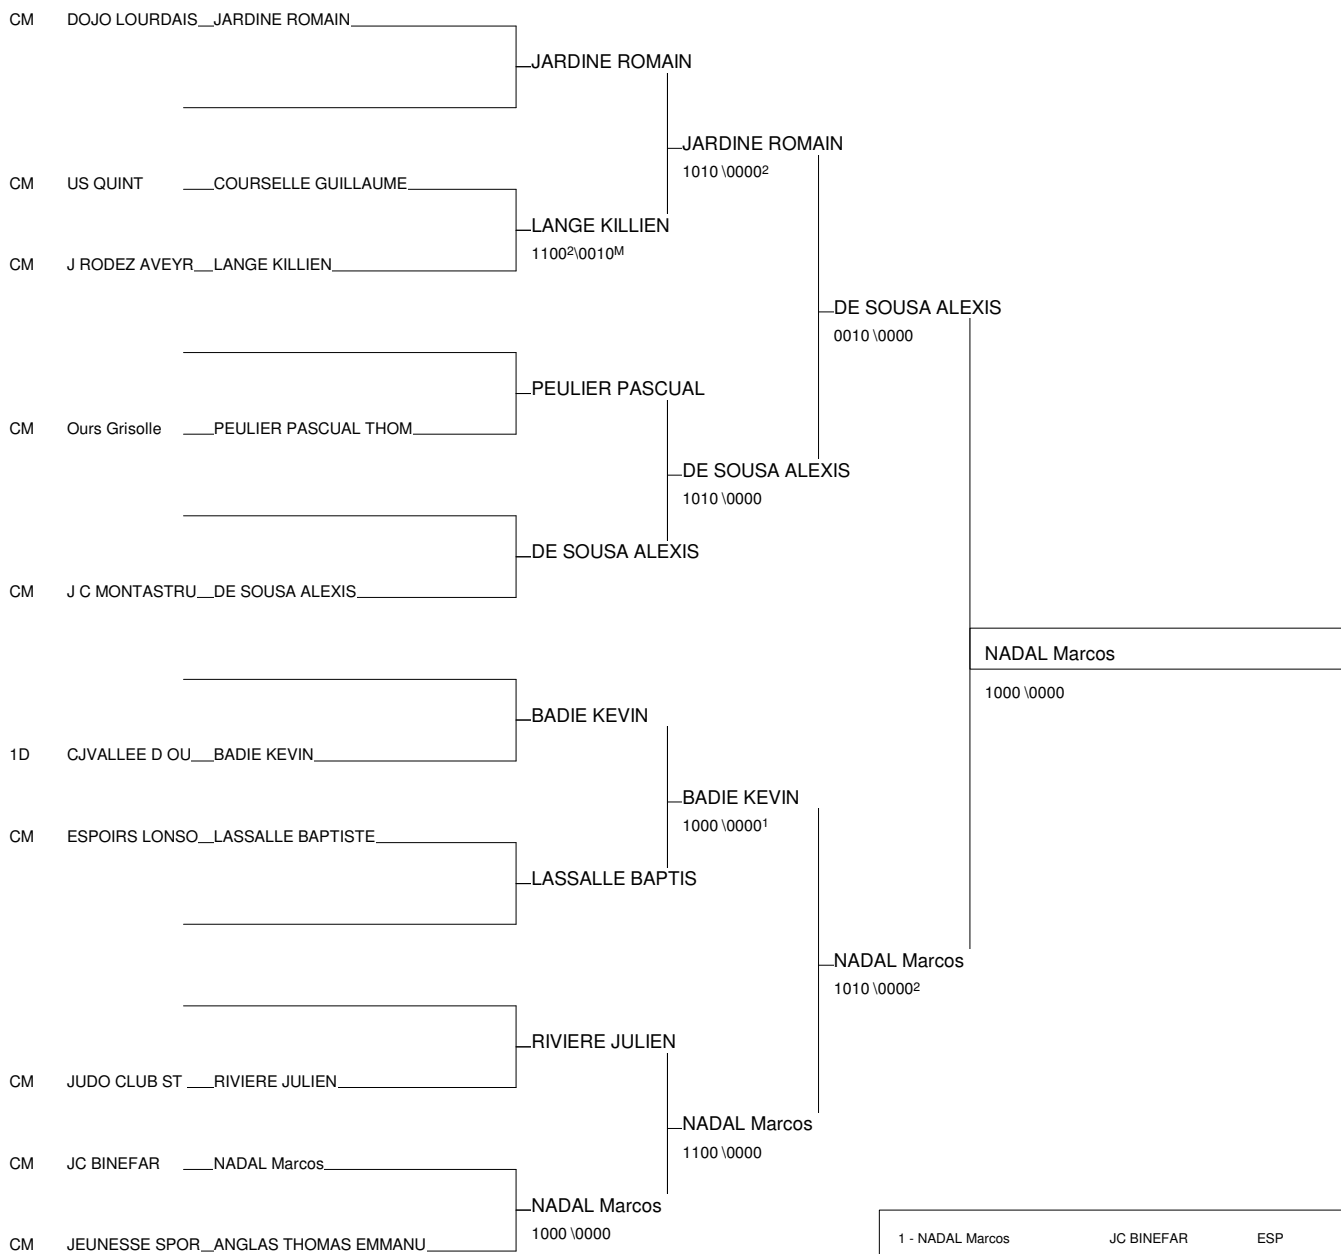

Tournoi des Cimes Cadet(te)s

TARBES 24/10/2009-24/10/2009

Cat. -50

Nb. Judokas : 10

1 - NADAL Marcos	JC BINEFAR	ESP	P4
2 - DE SOUSA ALEXIS	J C MONTASTRUC	MP	P4
3 - BADIE KEVIN	C.JVALLEE D OUS	AQU	P1
3 - JARDINE ROMAIN	DOJO LOURDAIS	MP	P3