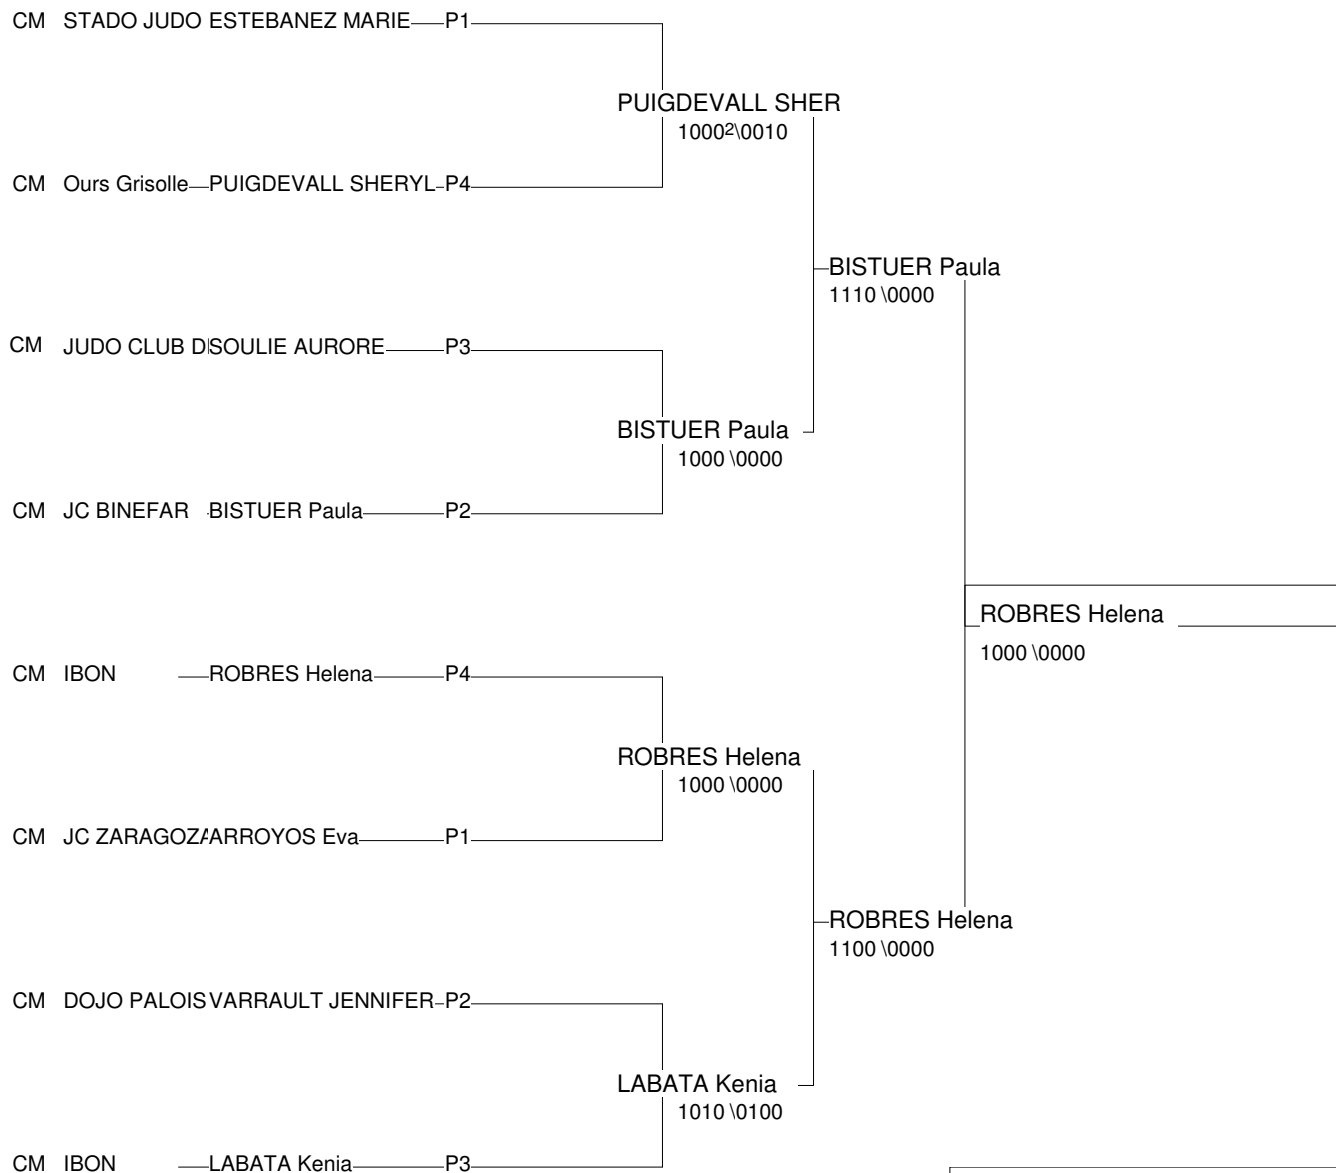

Tournoi des Cimes Cadet(te)s

TARBES 24/10/2009-24/10/2009

Cat. -57

Nb. Judokas : 8

1 - ROBRES Helena	IBON	ESP	P4
2 - BISTUER Paula	JC BINEFAR	ESP	P2
3 - LABATA Kenia	IBON	ESP	P3
3 - PUIGDEVALL SHI Ours Grisolles	MP		P4